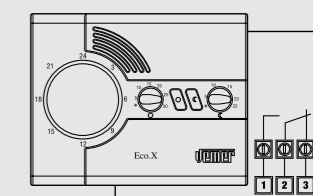

- 1 Base in plastica per l'installazione a parete o a copertura della scatola da incasso 3 moduli
- 2 Due comode manopole per l'impostazione delle temperature di funzionamento
- 3 Display circolare per la visualizzazione della temperatura misurata e della programmazione impostata

Vista frontale

Vista laterale

Schema

GESTIONE CLIMA

CRONOTERMOSTATI GIORNALIERI / SETTIMANALI DA PARETE

- Tre temperature impostabili:
 - Temperatura di risparmio
 - Temperatura di comfort
 - Temperatura funzionamento manuale
- Intervallo impostabile: minimo 1 ora
- Regolazione della temperatura del tipo ON-OFF
- Uscita relè bistabile con contatto in scambio 5 A (250 V AC)
- Indicazione batterie scariche
- Classificazione secondo il punto 6 della Comunicazione 2014/C 207/02 della Commissione Europea: classe I