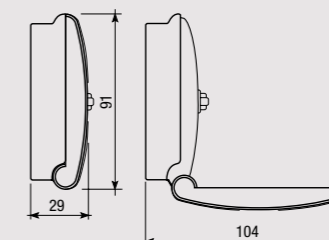

Vista laterale