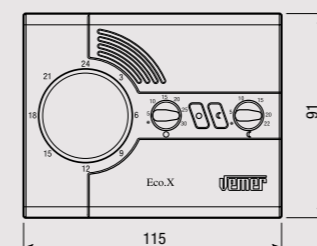

Vista frontale